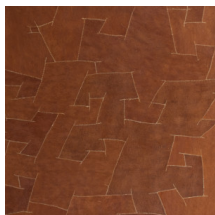

## Technische specificaties

Referentie	<u>pan. 216</u>
Productcategorie	Couture
Samenstelling	Natuurmuurbekleding op vlies
Beschrijving	Willekeurig, met de hand genaaid patchwork van natuurlijke boomschors op een vliesdrager (verkocht per paneel)
Afmetingen	Panelen: breedte ± 130 cm / hoogte ± 310 cm
Aanzet	Rechte aanzet 0 cm
Opmerking	Elk paneel is een uniek, handgemaakt item. Het patchwork is volledig willekeurig en zal verschillen van paneel tot paneel
Lijm	Arte Clearpro of een dispersielijm van goede kwaliteit
Hoe verlijmen	Muur inlijmen
Lichtbestendigheid	Gemiddeld lichtbestendig
Hoe verwijderen	Volledig droog verwijderbaar
Brandnorm EU	B-s1, d0
Brandnorm VS	Class A
Onderhoud	Tijdens de plaatsing zeer licht afwasbaar (natte lijm afdeppen)

## Kleuren (8)

pan. 215

pan. 216

pan. 217

pan. 218

pan. 219

pan. 220

pan. 221