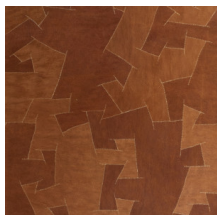

## Technische specificaties

Referentie	<u>pan. 216</u>
Productcategorie	Couture
Samenstelling	Natuurmuurbekleding op vlies
Beschrijving	Willekeurig, met de hand genaaid patchwork van natuurlijke boomschors op een vliesdrager (verkocht per paneel)
Afmetingen	Panelen: breedte ± 130 cm / hoogte ± 310 cm
Aanzet	Rechte aanzet 0 cm
Opmerking	Elk paneel is een uniek, handgemaakt item. Het patchwork is volledig willekeurig en zal verschillen van paneel tot paneel
Lijm	Arte Clearpro of een dispersielijm van goede kwaliteit
Hoe verlijmen	Muur inlijmen
Lichtbestendigheid	Gemiddeld lichtbestendig
Hoe verwijderen	Volledig droog verwijderbaar
Brandnorm EU	B-s1, d0
Brandnorm VS	Class A
Onderhoud	Tijdens de plaatsing zeer licht afwasbaar (natte lijm afdeppen)

## Kleuren (8)

pan. 215

pan. 216

pan. 217

pan. 218

pan. 219

pan. 220

pan. 221