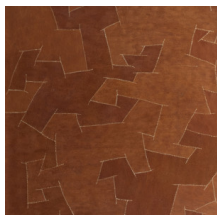

## Technische specificaties

Referentie	<u>pan. 216</u>
Productcategorie	Couture
Samenstelling	Natuurmuurbekleding op vlies
Beschrijving	Willekeurig, met de hand genaaid patchwork van natuurlijke boomschors op een vliesdrager (verkocht per paneel)
Afmetingen	Panelen: breedte ± 130 cm / hoogte ± 310 cm
Aanzet	Rechte aanzet 0 cm
Opmerking	Elk paneel is een uniek, handgemaakt item. Het patchwork is volledig willekeurig en zal verschillen van paneel tot paneel
Lijm	Arte Clearpro of een dispersielijm van goede kwaliteit
Hoe verlijmen	Muur inlijmen
Lichtbestendigheid	Gemiddeld lichtbestendig
Hoe verwijderen	Volledig droog verwijderbaar
Brandnorm EU	B-s1, d0
Brandnorm VS	Class A
Onderhoud	Tijdens de plaatsing zeer licht afwasbaar (natte lijm afdeppen)

## Kleuren (8)

pan. 215

pan. 216

pan. 217

pan. 218

pan. 219

pan. 220

pan. 221