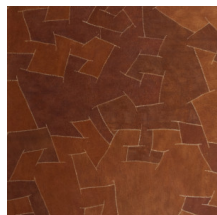

## Technische specificaties

Referentie	<u>pan. 216</u>
Productcategorie	Couture
Samenstelling	Natuurmuurbekleding op vlies
Beschrijving	Willekeurig, met de hand genaaid patchwork van natuurlijke boomschors op een vliesdrager (verkocht per paneel)
Afmetingen	Panelen: breedte ± 130 cm / hoogte ± 310 cm
Aanzet	Rechte aanzet 0 cm
Opmerking	Elk paneel is een uniek, handgemaakt item. Het patchwork is volledig willekeurig en zal verschillen van paneel tot paneel
Lijm	Arte Clearpro of een dispersielijm van goede kwaliteit
Hoe verlijmen	Muur inlijmen
Lichtbestendigheid	Gemiddeld lichtbestendig
Hoe verwijderen	Volledig droog verwijderbaar
Brandnorm EU	B-s1, d0
Brandnorm VS	Class A
Onderhoud	Tijdens de plaatsing zeer licht afwasbaar (natte lijm afdeppen)

## Kleuren (8)

pan. 215

pan. 216

pan. 217

pan. 218

pan. 219

pan. 220

pan. 221